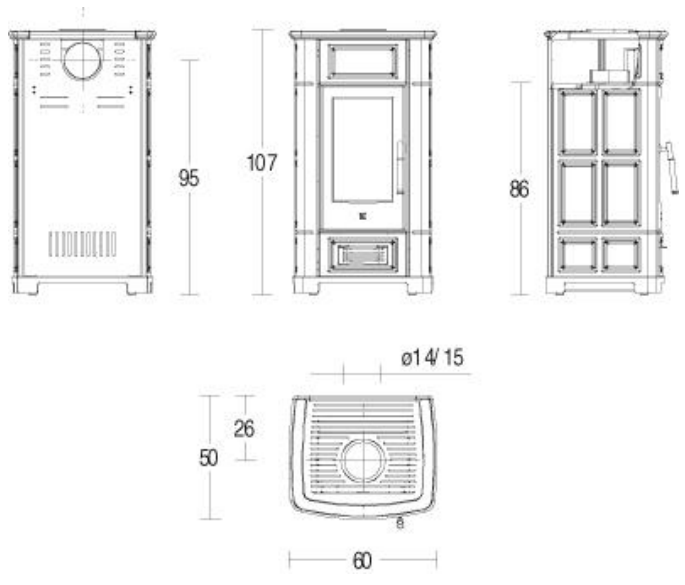

Structure
Un monobloc en acier avec porte et grille en fonte, foyer en Aluker

Kit air de combustion
En option, un système d'air de combustion: pour une efficacité de combustion optimale du poêle en prenant l'extérieur.

Dispositifs de sécurité
Fermeture automatique de la porte. Poignée en silicone

DESSIN TECHNIQUE

DONNÉS TECHNIQUES

Volume chauffable (min. - maxi.)	m ³	85 - 145
Rendement thermique	%	82,5
Puissance nominale	kW	5,0
Consommation nominale	Kg/h	1,7
Puissance maximale	kW	7,0
Consommation maximale	Kg/h	2,4
Dimensions	cm	60x50x107
Revêtement		Majolique
Frontal		Majolique
Monoblocs		Acier
Air primaire et secondaire		Réglable
Kit air de combustion		optionnelle
Foyer		Aluker
Grille corbeille		fonte
Départ fumée Ø	cm	15, en partie haute ou arrière
Tiroir à cendre		Enlevable
Port		Fonte
Verre vitrocéramique		Autonettoyant et résistant à 750° C.
Poignée		Acier et silicone
Wellness -humidificateur d'air inox		oui
Four en acier inoxydable	cm	
Multifuoco System®		no
Défecteurs d'air frontal réglable		no
Kit convection forcée		
Poids	Kg	146