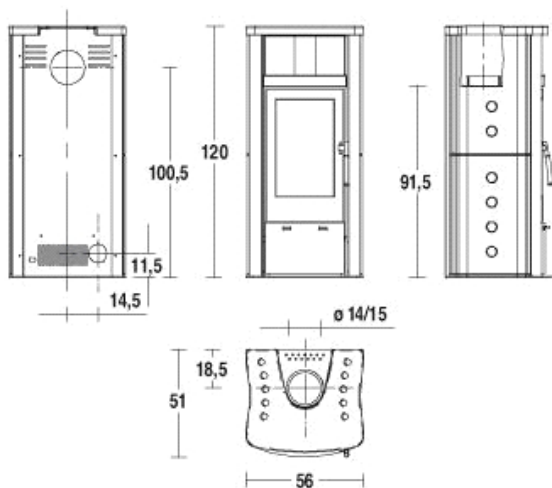

Dispositifs de sécurité

Fermeture automatique de la porte. Poignée en silicone

Wellness

Humidificateur avec diffuseur d'arômes

DESSIN TECHNIQUE

DONNÉS TECHNIQUES

Volume chauffable (min. - maxi.)	m ³	135-230
Rendement thermique	%	75,0
Puissance nominale	kW	8,0
Consommation nominale	Kg/h	2,7
Puissance maximale	kW	10
Consommation maximale	Kg/h	3,5
Dimensions	cm	56x51x120
Revêtement		Majolique
Frontal		Acier laqué
Monoblocs		Acier
Air primaire et secondaire		Réglable
Kit air de combustion		optionnelle
Foyer		Aluker
Grille corbeille		fonte
Départ fumée Ø	cm	15, en partie haute ou arrière
Tiroir à cendre		Enlevable
Port		Fonte
Verre vitrocéramique		Autonettoyant et résistant à 750° C.
Poignée		Acier et silicone
Wellness -humidificateur d'air inox		oui
Four en acier inoxydable	cm	
Multifuoco System®		optionnelle
Défecteurs d'air frontal réglable		oui
Kit convection forcée		
Poids	Kg	181