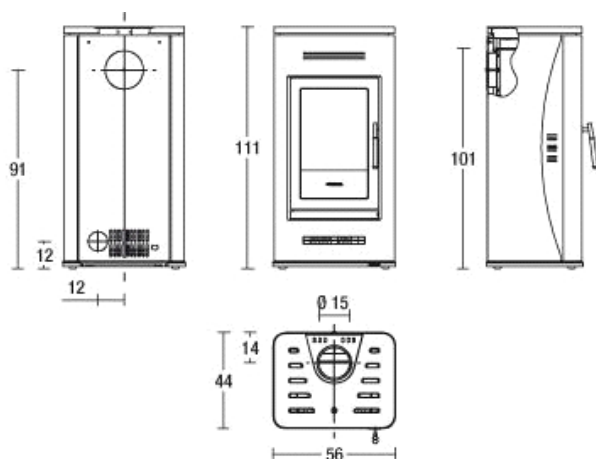

Dispositifs de sécurité

Fermeture automatique de la porte. Poignée en silicone

Wellness

Humidificateur avec diffuseur d'arômes

DESSIN TECHNIQUE

DONNÉS TECHNIQUES

Volume chauffable (min. - maxi.)	m ³	135-230
Rendement thermique	%	80,8
Puissance nominale	kW	8,0
Consommation nominale	Kg/h	2,0
Puissance maximale	kW	10,0
Consommation maximale	Kg/h	2,9
Dimensions	cm	56x44x111
Revêtement		Majolique
Frontal		Majolique
Monoblocs		Acier
Air primaire et secondaire		Réglable plus air tertiaire préétabli
Kit air de combustion		optionnelle
Foyer		Aluker
Grille corbeille		fonte
Départ fumée Ø	cm	15, en partie haute ou arrière
Tiroir à cendre		Enlevable
Port		Fonte
Verre vitrocéramique		Autonettoyant et résistant à 750° C.
Poignée		Acier et silicone
Wellness -humidificateur d'air inox		oui
Four en acier inoxydable	cm	
Multifuoco System®		optionnelle
Défecteurs d'air frontal réglable		oui
Kit convection forcée		
Poids	Kg	217