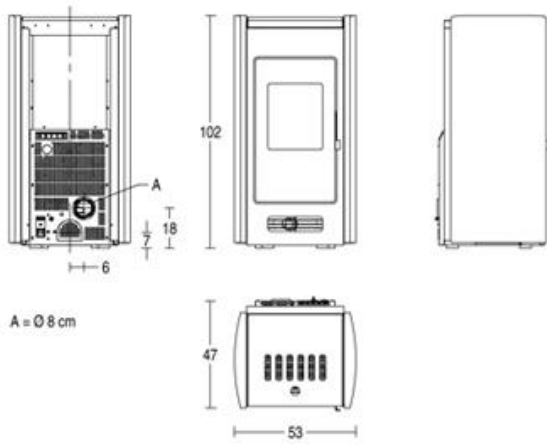

Copyright c 2010. Tutti i diritti sulle immagini ed i testi sono riservati. Sono vietate la riproduzione e diffusione, anche parziale, in qualsiasi forma, delle fotografie e dei testi. I trasgressori saranno perseguiti a norma di legge. Tutti i prodotti illustrati costituiscono creazione di proprietà della società Gruppo Piazzetta SpA. Ogni diritto di sfruttamento dei modelli è riservato. Il marchio/i ed i segni distintivi della società sono di proprietà esclusiva della stessa.

défecteurs d'air latéraux		no
Puissance absorbée au régime maximum	Watt	100
Puissance absorbée maximum	Watt	380
Poids	Kg	148

La disponibilité des modèles varie de pays à pays.