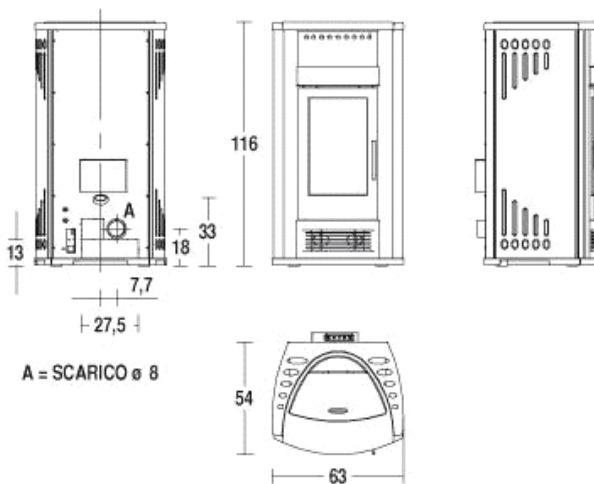

DESSIN TECHNIQUE