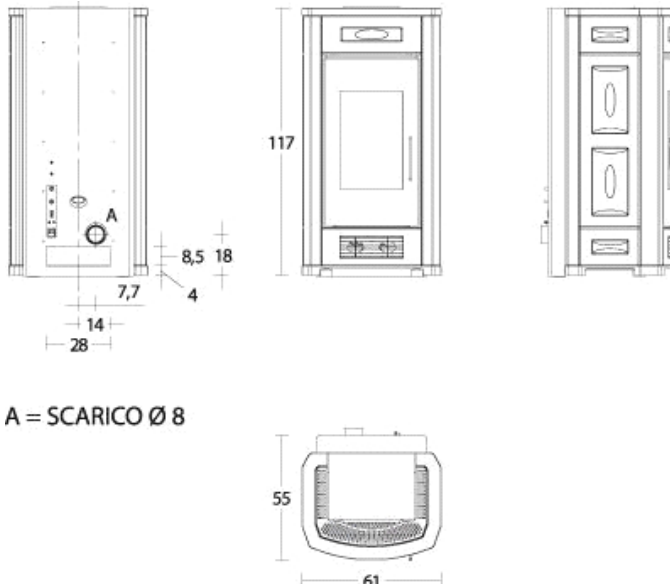

Easy Cleaning

Un entretien facile et rapide, tiroir à cendre amovible

Wellness

Humidificateur avec diffuseur d'arômes

DESSIN TECHNIQUE

DONNÉS TECHNIQUES

Volume chauffable (min. - maxi.)	m ³	200 - 345
Puissance nominale (min. - maxi.)	kW	3,7 - 12
Réglage de la puissance (positions)		5
Rendement thermique	%	84,5 - 87,5
Consommation nominale (min. -maxi.)	Kg/h	0,9 - 2,7
Dimensions	cm	61x55x117,3
Revêtement/frontal		Majolique
Monoblocs		Acier
Défecteur/Grille corbeille		Font
Départ fumée Ø	cm	8
Tiroir à cendre		Enlevable
Port		Font
Verre vitrocéramique		Autonettoyant et résistant à 750° C.
Poignée		Acier avec finition nickelée
Capacité réservoir (a propos)	Kg	35
Wellness -humidificateur d'air inox		oui
Four en acier inoxydable		
Multifuoco System®		4 niveaux de vitesse
Dual Power		oui
Télécommande		Afficheur LCD
Panneau de control du poêle		Commandes numériques
Chronothermostat avec programmation		Journalière, hebdomadaire et week-end avec deux tranches horaires
Remote Control System		Optionnelle
Défecteurs d'air frontal réglable		oui
Puissance absorbée au régime maximum	Watt	150
Puissance absorbée maximum	Watt	430
Poids	Kg	203