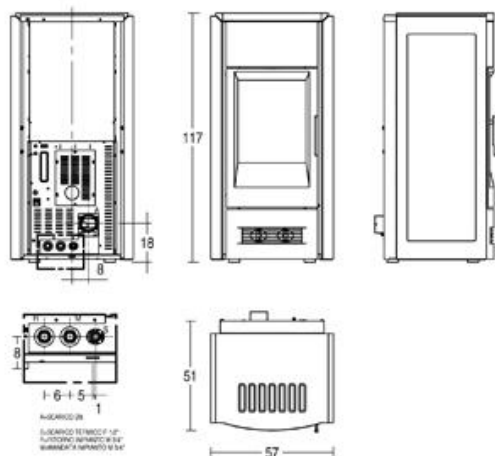

### DONNÉS TECHNIQUES

Puissance nominale (min. - maxi.)	kW	8,0 -15,5
Puissance au fluide (min. - maxi.)	kW	6,0 -13,0
Réglage de la puissance (positions)		5
Rendement thermique (min. - maxi.)	%	91,0 -91,5
Consommation nominale (min. -maxi.)	Kg/h	1,8 -4,0
Dimensions	cm	57x53x117
Revêtement/frontal		Majolique/acier laqué
Monoblocs		Acier
Défecteur		Acier
Foyer		Aluker
Grille corbeille		fonte
Départ fumée Ø	cm	8
Chaudière		Acier
Pompe de circulation et sécurité		standard
Vase d'expansion		fermée
Kit eau chaude sanitaire		
Tiroir à cendre		Enlevable
Port		Fonte
Verre vitrocéramique		Autonettoyant et résistant à 750° C.
Poignée		Acier avec finition nickelée
Capacité réservoir (a propos)		30
Panneau de control du poêle		Commandes numériques
Chronothermostat avec programmation		Journalière avec deux tranches horaires
Puissance absorbée au régime maximum	Watt	130
Puissance absorbée maximum	Watt	410
Poids	Kg	223