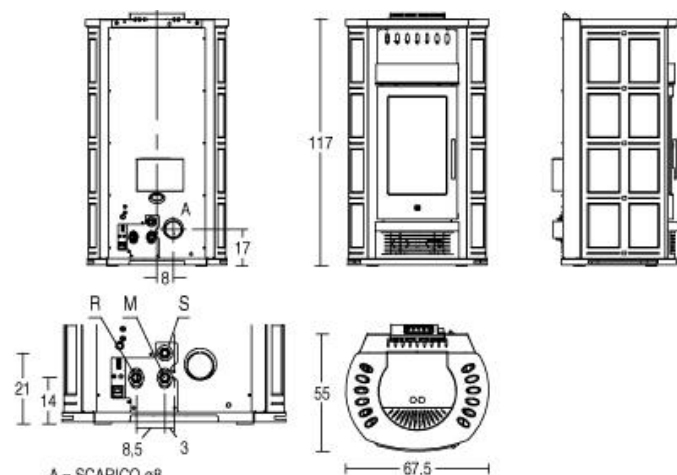

DESSIN TECHNIQUE

A = SCARICO ø8
S = SCARICO TERMICO 3/4"
R = RITORNO IMPIANTO 3/4"
M = MANDATA IMPIANTO 3/4"

DONNÉS TECHNIQUES

Puissance nominale (min. - maxi.)	kW	3,6-12
Puissance au fluide (min. - maxi.)	kW	2,9-8,0
Réglage de la puissance (positions)		5
Rendement thermique (min. - maxi.)	%	89,1-90,2
Consommation nominale (min. -maxi.)	Kg/h	0,8-2,8
Dimensions	cm	67,5x55x117
Revêtement/frontal		Majolique
Monoblocs		Acier
Défecteur		
Foyer		Acier
Grille corbeille		Acier
Départ fumée Ø	cm	8
Chaudière		Acier
Pompe de circulation et sécurité		standard
Vase d'expansion		fermée
Kit eau chaude sanitaire		
Tiroir à cendre		Enlevable
Port		Fonte
Verre vitrocéramique		Autonettoyant et résistant à 750° C.
Poignée		Acier avec finition nickelée
Capacité réservoir (a propos)		35
Panneau de control du poêle		Commandes numériques
Chronothermostat avec programmation		Journalière avec deux tranches horaires
Puissance absorbée au régime maximum	Watt	105
Puissance absorbée maximum	Watt	385
Poids	Kg	174

La disponibilité des modèles varie de pays à pays.