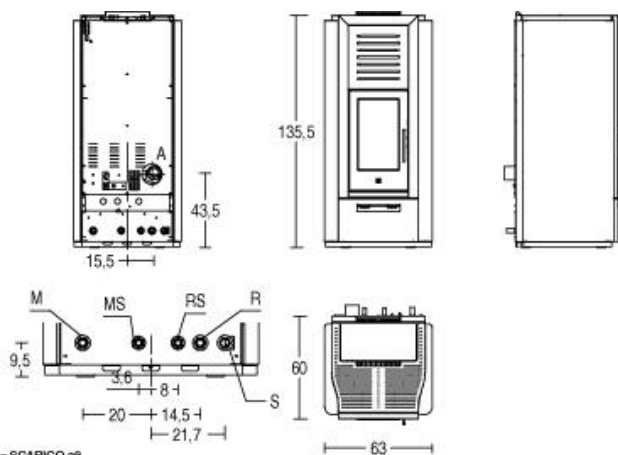

DESSIN TECHNIQUE

DONNÉS TECHNIQUES

Puissance nominale (min. - maxi.)	kW	9,0 -28,5
Puissance au fluide (min. - maxi.)	kW	7,0 -23,5
Réglage de la puissance (positions)		5
Rendement thermique (min. - maxi.)	%	90,0 -92,0
Consommation nominale (min. -maxi.)	Kg/h	1,9 -6,0
Dimensions	cm	63x60x135,5
Revêtement/frontal		Majolique/acier laqué
Monoblocs		Acier
Défecteur		Acier
Foyer		Aluker
Grille corbeille		Acier
Départ fumée Ø	cm	8
Chaudière		Acier
Pompe de circulation et sécurité		standard
Vase d'expansion		fermée
Kit eau chaude sanitaire		standard
Tiroir à cendre		Enlevable
Port		Fonte
Verre vitrocéramique		Autonettoyant et résistant à 750° C.
Poignée		Acier avec finition nickelée
Capacité réservoir (a propos)		52
Panneau de control du poêle		Commandes numériques
Chronothermostat avec programmation		Journalière avec deux tranches horaires
Puissance absorbée au régime maximum	Watt	130
Puissance absorbée maximum	Watt	430
Poids	Kg	270