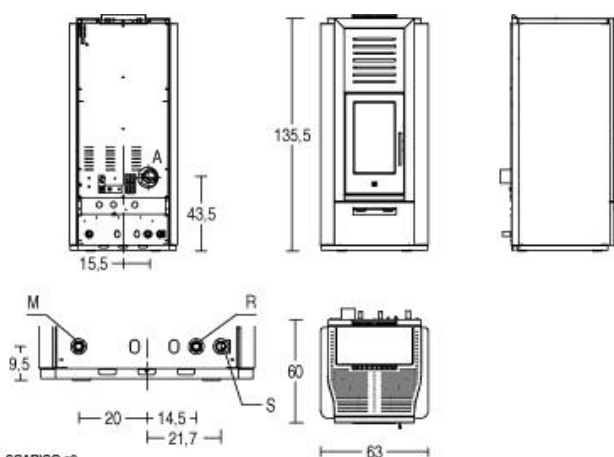

Air Glass System

Un auto-nettoyage de vitre ceramique resistant jusqu' à 750°C

Easy Cleaning

Un entretien facile et rapide, tiroir à cendre amovible

DESSIN TECHNIQUE

A = SCARICO ø8
S = SCARICO TERMICO 3/4"
R = RITORNO IMPIANTO 3/4"
M = MANDATA IMPIANTO 3/4"

DONNÉS TECHNIQUES

Puissance nominale (min. - maxi.)	kW	9,0 -28,5
Puissance au fluide (min. - maxi.)	kW	7,0 -23,5
Réglage de la puissance (positions)		5
Rendement thermique (min. - maxi.)	%	90,0 -92,0
Consommation nominale (min. -maxi.)	Kg/h	1,9 -6,0
Dimensions	cm	63x60X135,5
Revêtement/frontal		Acier
Monoblocs		Acier
Défecteur		Acier
Foyer		Aluker
Grille corbeille		Acier
Départ fumée Ø	cm	8
Chaudière		Acier
Pompe de circulation et sécurité		standard
Vase d'expansion		fermée
Kit eau chaude sanitaire		
Tiroir à cendre		Enlevable
Port		Fonte
Verre vitrocéramique		Autonettoyant et résistant à 750° C.
Poignée		Acier avec finition nickelée
Capacité réservoir (a propos)		52
Panneau de control du poêle		Commandes numériques
Chronothermostat avec programmation		Journalière avec deux tranches horaires
Puissance absorbée au régime maximum	Watt	130
Puissance absorbée maximum	Watt	430
Poids	Kg	265